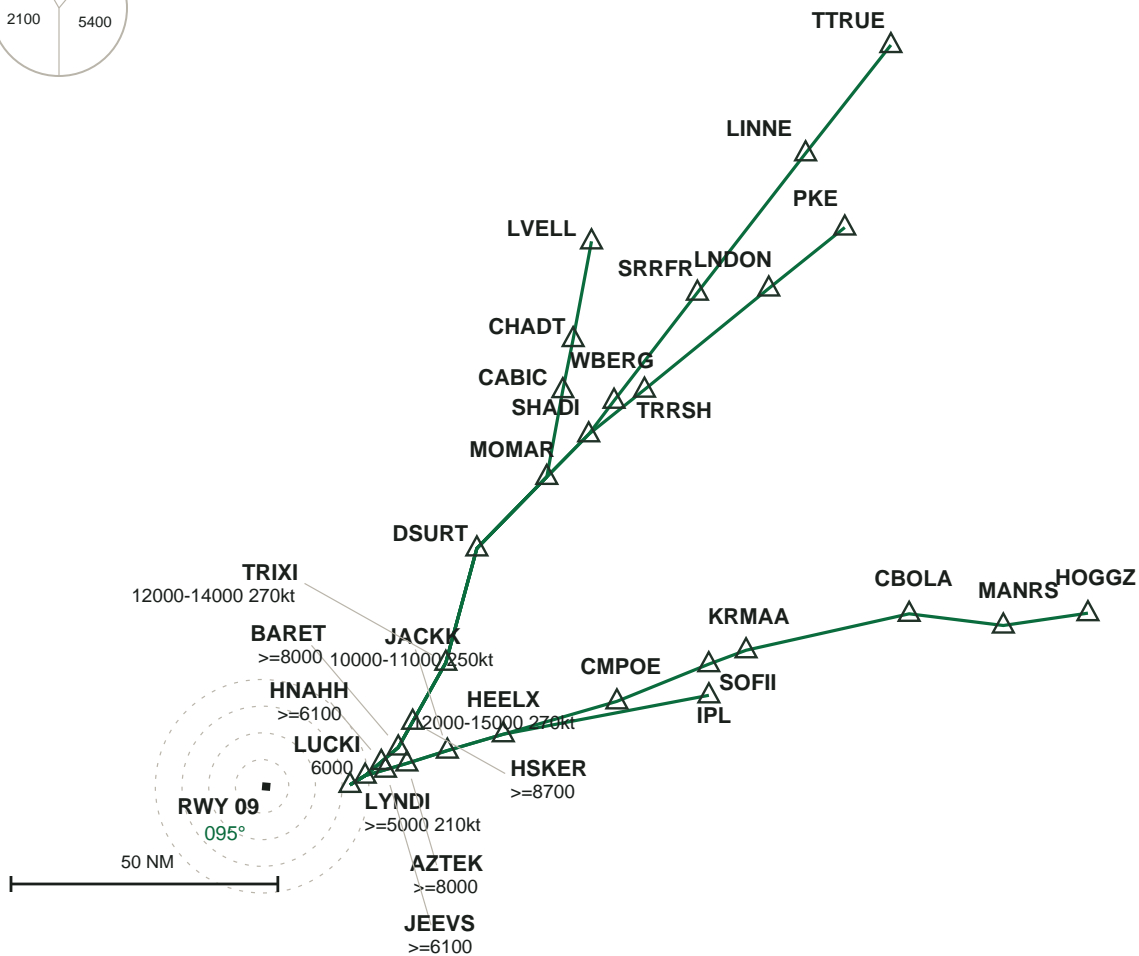

# KSAN SAN DIEGO INTL

## LUCKI1 Â· STAR

Transitions: HOGGZ, IPL, LVELL, MOMAR, PKE, TTRUE Â· AIRAC 2606

### PLAN

#### SEQUENCE & RESTRICTIONS

LUCKI	6000	CABIC	
LYNDI	>=5000 210kt	MOMAR	
HOGGZ		DSURT	
MANRS		TRIXI	12000-14000 270kt
CBOLA		HSKER	>=8700
KRMAA		BARET	>=8000
SOFII		HNAHH	>=6100
CMPOE		PKE	
HEELX	12000-15000 270kt	LONDON	
JACKK	10000-11000 250kt	WBERG	
AZTEK	>=8000	SHADI	