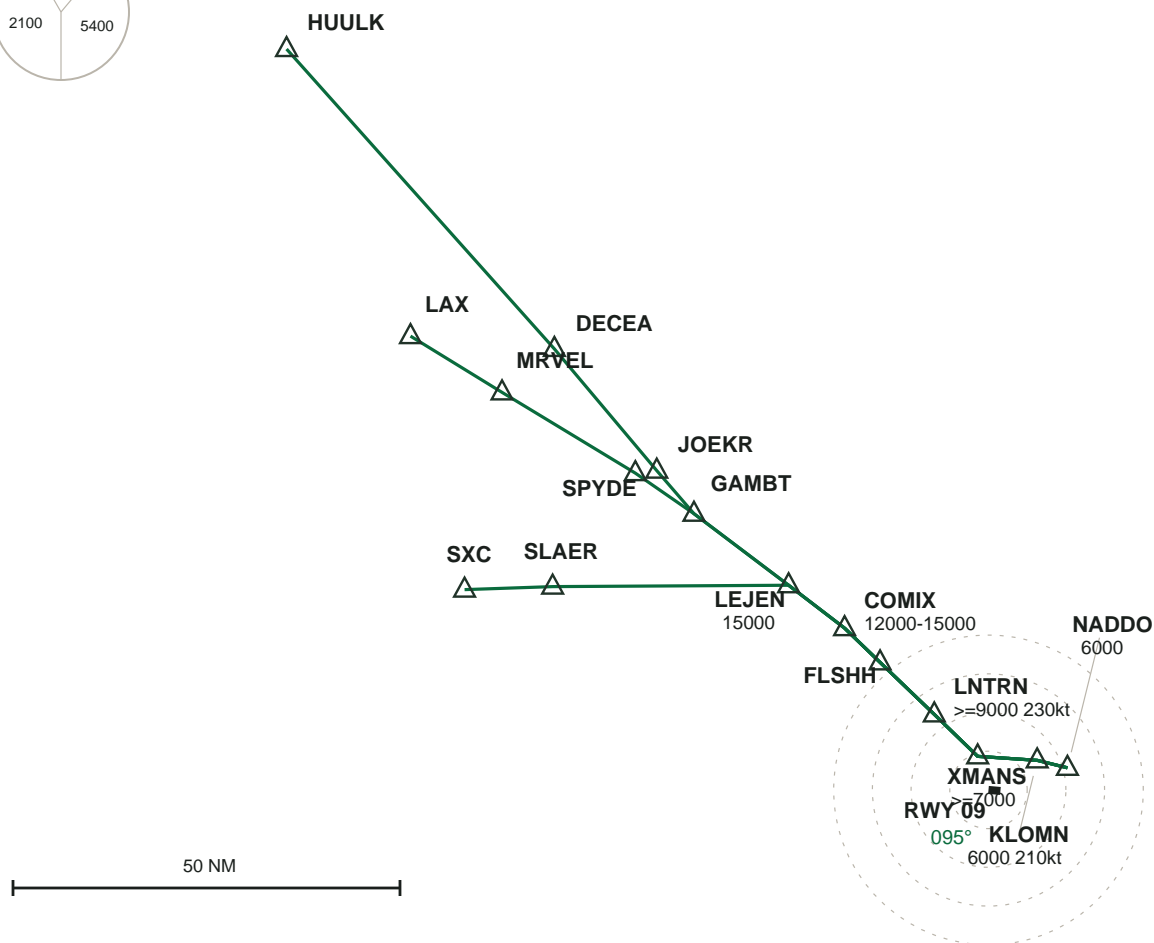

KSAN SAN DIEGO INTL

COMIX2 → STAR

Transitions: HUULK, LAX, SXC → AIRAC 2606

PLAN

SEQUENCE & RESTRICTIONS

COMIX	12000-15000	JOEKR	
FLSHH		GAMBT	
LNTRN	>=9000 230kt	LEJEN	15000
XMANS	>=7000	LAX	
KLOMN	6000 210kt	MRVEL	
NADDO	6000	SPYDE	
HUULK		SXC	
DECEA		SLAER	