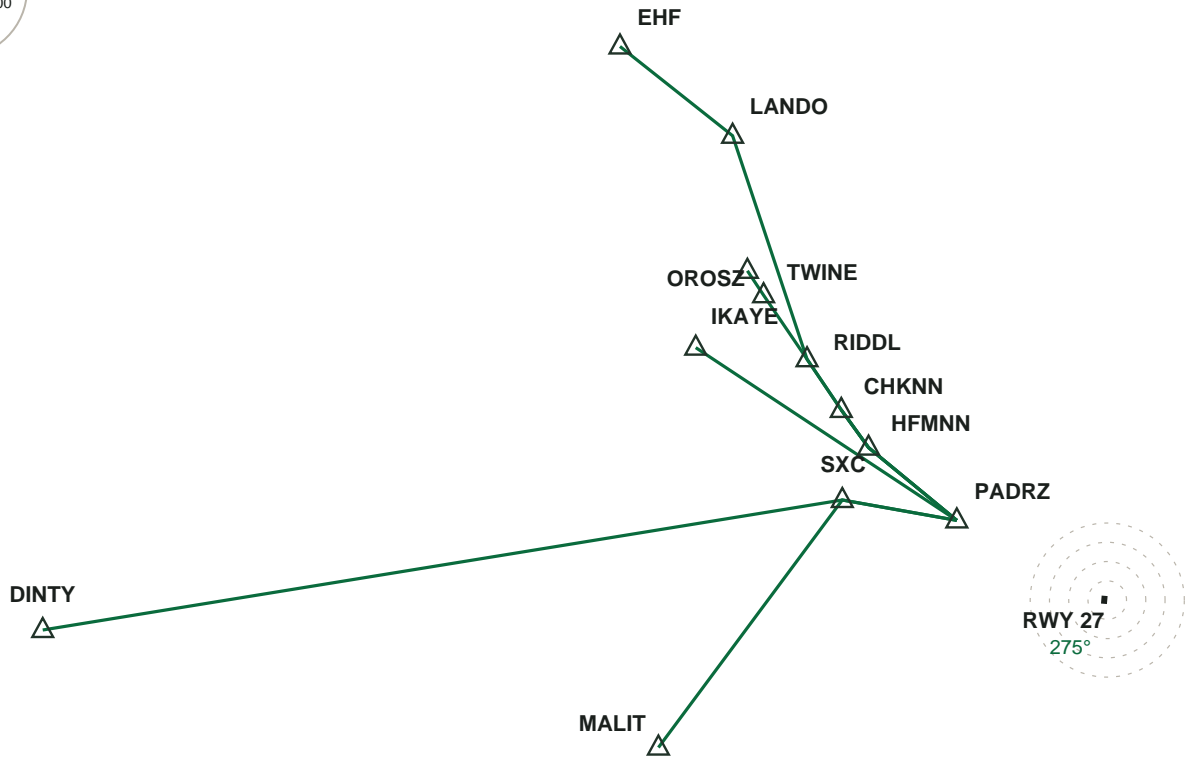

# KSAN SAN DIEGO INTL

## PADRZ2 $\hat{A}$ · SID $\hat{A}$ · RWY 27

Transitions: CHKNN, DINTY, EHF, IKAYE, MALIT, OROSZ  $\hat{A}$ · AIRAC 2606

### PLAN

#### SEQUENCE & RESTRICTIONS

PADRZ  
HFMNN  
CHKNN  
SXC  
DINTY  
RIDDL

LANDO  
EHF  
IKAYE  
MALIT  
TWINE  
OROSZ