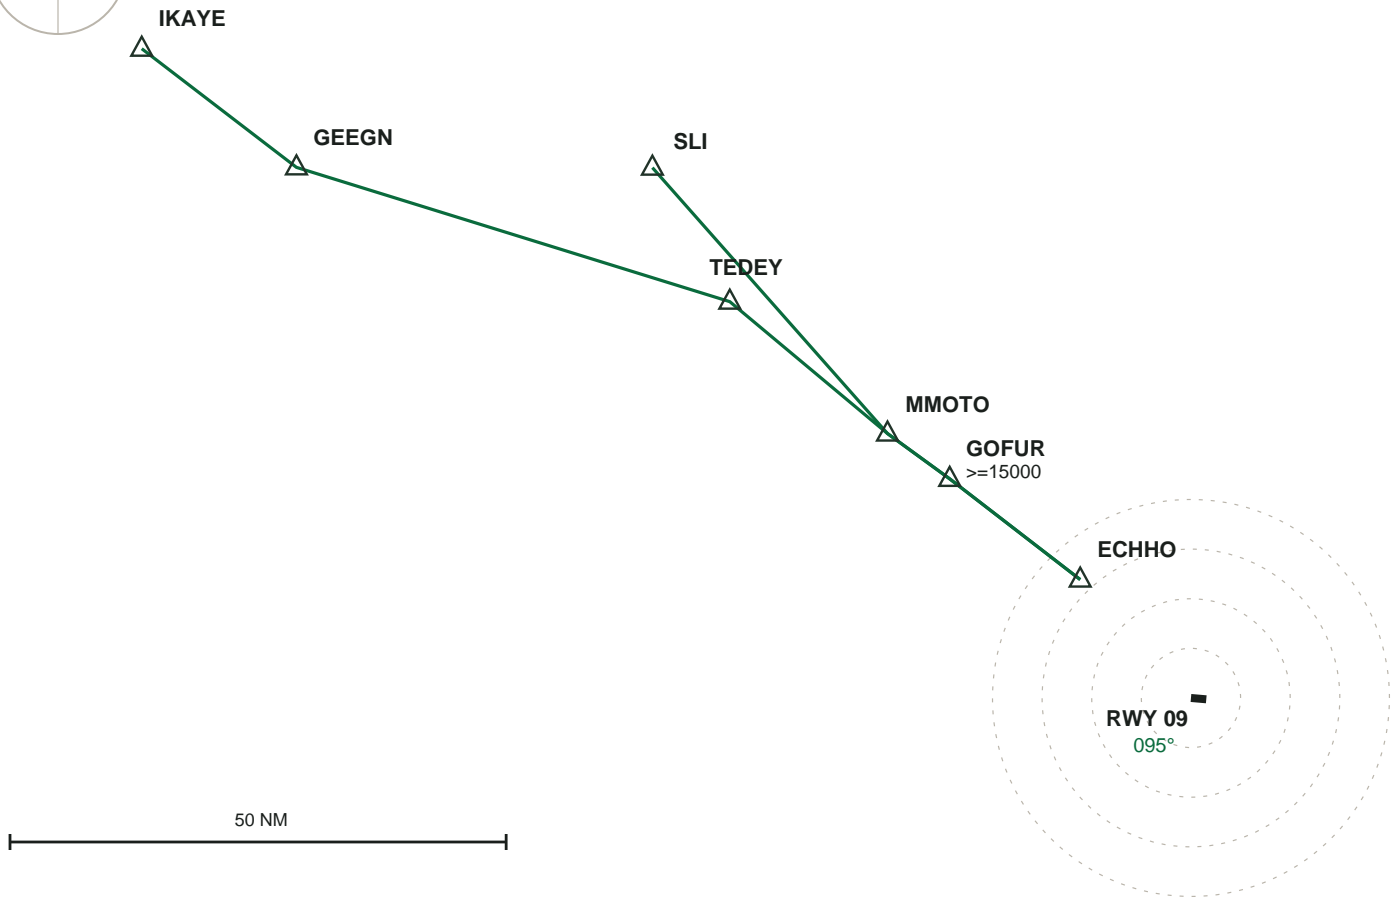

# KSAN SAN DIEGO INTL

## ECHHO2 $\hat{A}$ SID

Transitions: IKAYE, SLI  $\hat{A}$  AIRAC 2606

### PLAN

#### SEQUENCE & RESTRICTIONS

ECHHO  
GOFUR  $\geq 15000$   
MMOTO  
TEDEY

GEEGN  
IKAYE  
SLI