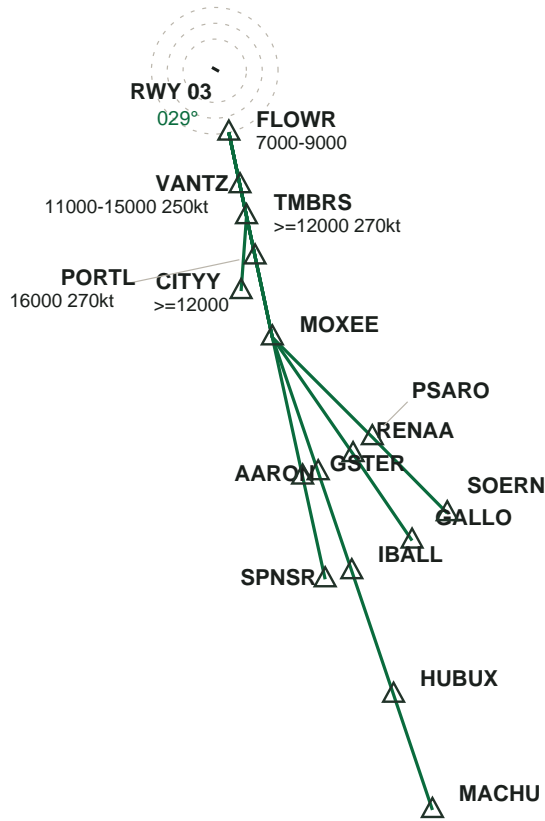

KPDX PORTLAND INTL

TMBR4 Â· STAR

Transitions: CITYYY, GALLO, MACHU, MOXEE, PORTL, SOERN, SPNSR Â· AIRAC 2606

PLAN

SEQUENCE & RESTRICTIONS

TMBR4	>=12000 270kt
VANTZ	11000-15000 250kt
FLOWR	7000-9000
CITYYY	>=12000
GALLO	
RENAA	
MOXEE	
PORTL	16000 270kt

MACHU
HUBUX
IBALL
AARON
SOERN
PSARO
SPNSR
GSTER