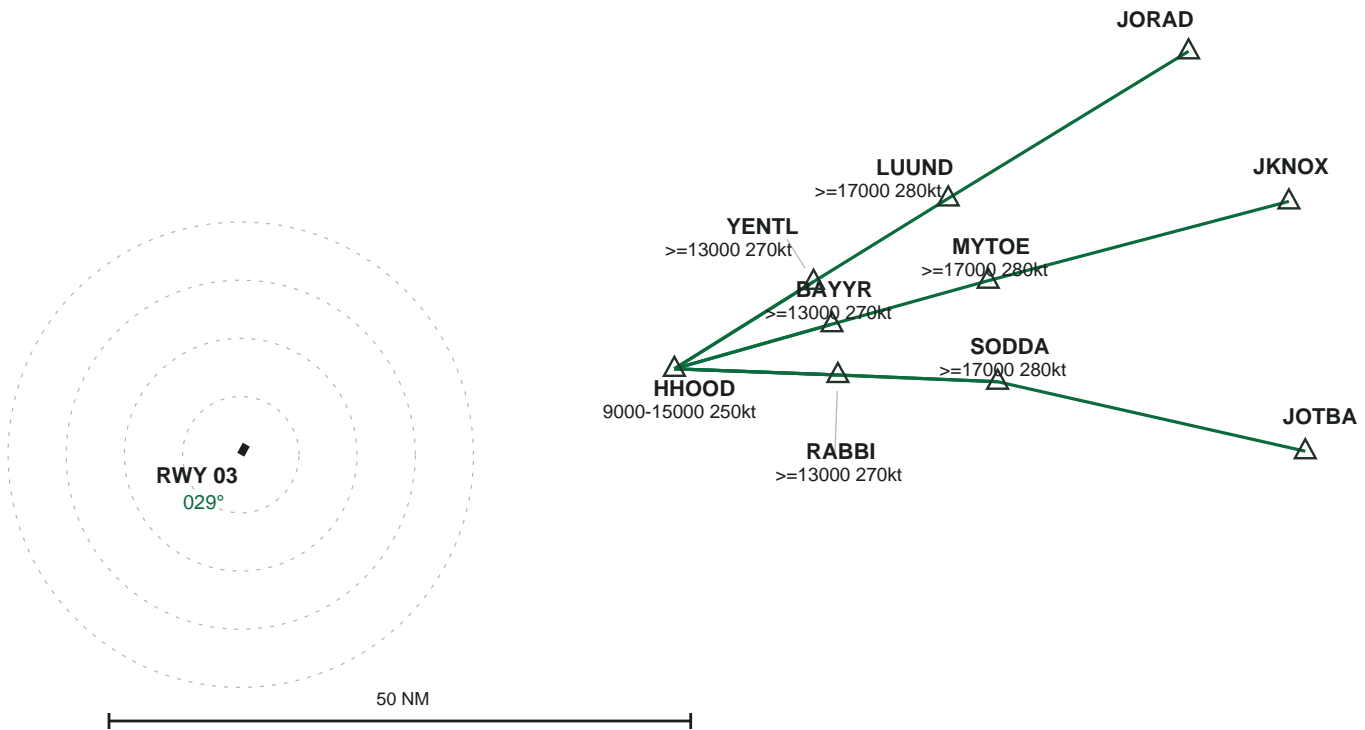

KPDX PORTLAND INTL

HHOOD6 \hat{A} - STAR

Transitions: BAYYR, JKNOX, JORAD, JOTBA, RABBI, SODDA, YENTL \hat{A} - AIRAC 2606

PLAN

SEQUENCE & RESTRICTIONS

BAYYR	≥ 13000 270kt	LUUND	≥ 17000 280kt
HHOOD	9000-15000 250kt	YENTL	≥ 13000 270kt
JKNOX		JOTBA	
MYTOE	≥ 17000 280kt	SODDA	≥ 17000 280kt
JORAD		RABBI	≥ 13000 270kt