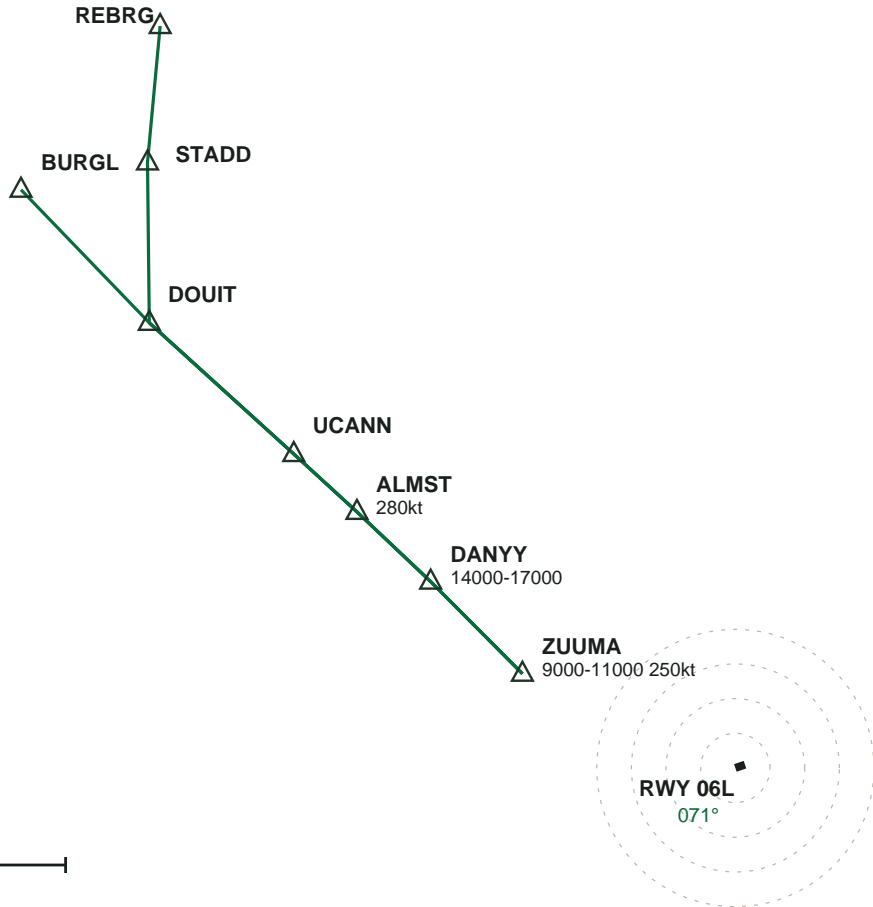

# KLAX LOS ANGELES INTL

## ZUUMA4 ⌘ STAR

Transitions: BURGL, DOUIT, REBRG ⌘ AIRAC 2606

### PLAN

#### SEQUENCE & RESTRICTIONS

BURGL  
DOUIT  
UCANN  
ALMST

280kt

DANYY  
ZUUMA  
REBRG  
STADD

14000-17000  
9000-11000 250kt