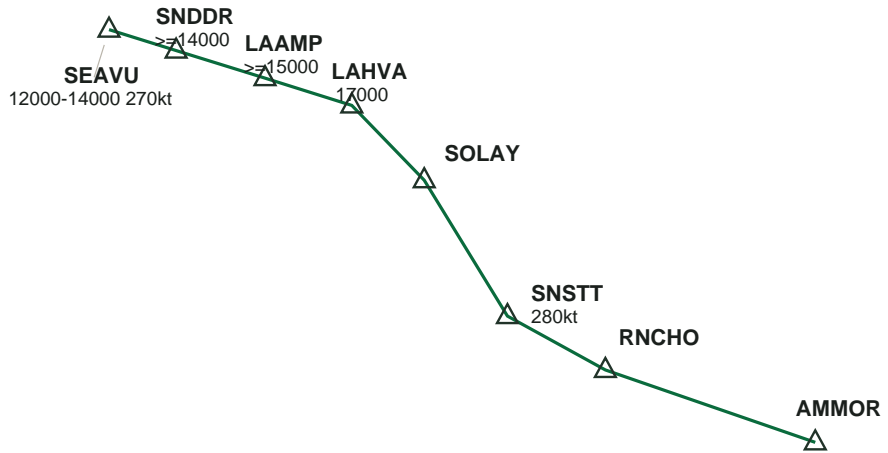

KLAX LOS ANGELES INTL

SNSTT2 Â· STAR

AIRAC 2606

PLAN

SEQUENCE & RESTRICTIONS

AMMOR		LAHVA	17000
RNCHO		LAAMP	>=15000
SNSTT	280kt	SNDDR	>=14000
SOLAY		SEAVU	12000-14000 270kt