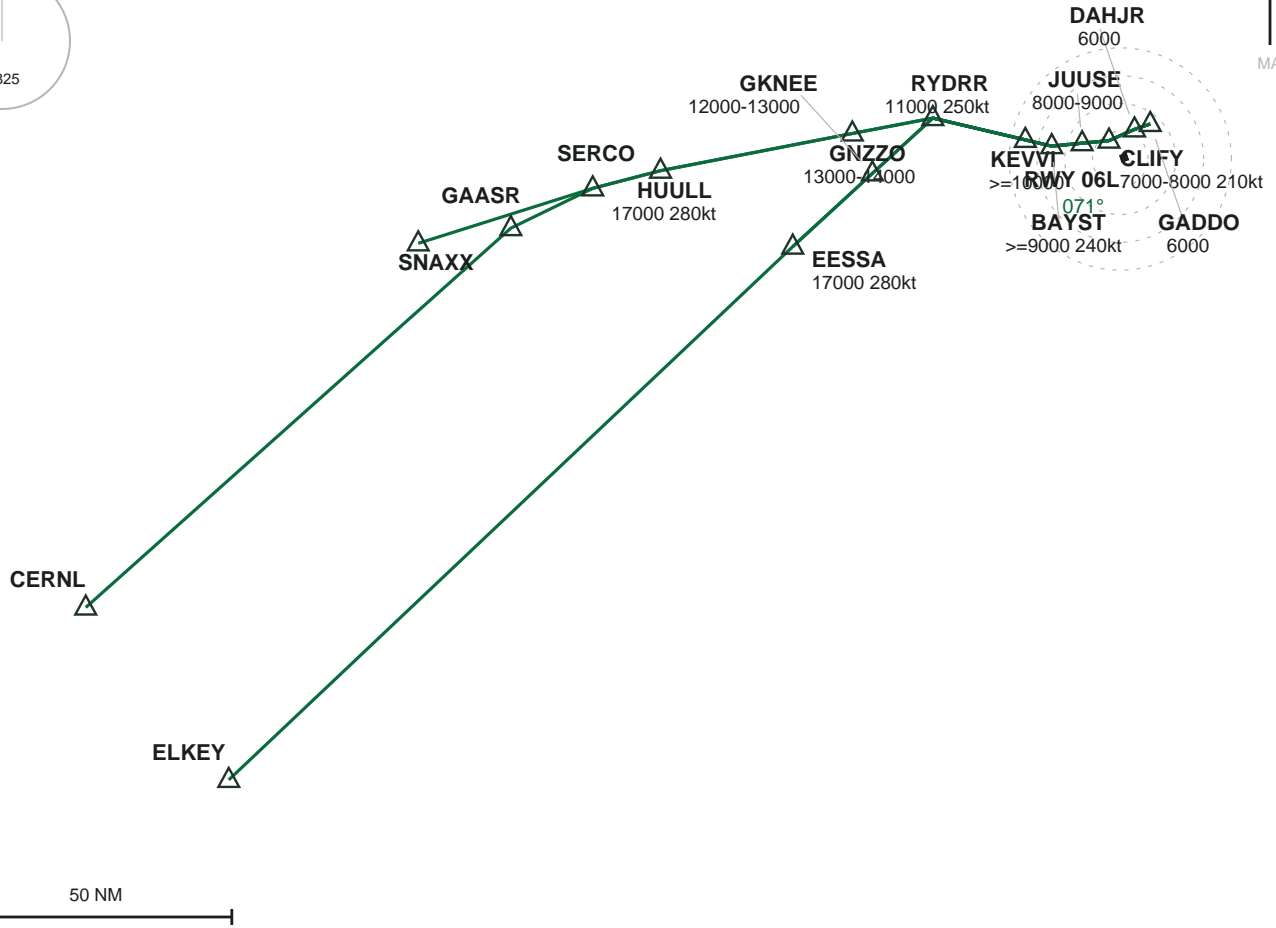

KLAX LOS ANGELES INTL

RYDRR 071 STAR

Transitions: CERNL, EESSA, ELKEY, SNAXX 071 AIRAC 2606

PLAN

SEQUENCE & RESTRICTIONS

| | | | |
|-------|-----------------|-------|-------------|
| RYDRR | 11000 250kt | GAASR | |
| KEVVI | >=10000 | SERCO | |
| BAYST | >=9000 240kt | HUULL | 17000 280kt |
| JUUSE | 8000-9000 | GNZZO | 13000-14000 |
| CLIFY | 7000-8000 210kt | EESSA | 17000 280kt |
| DAHJR | 6000 | GKNEE | 12000-13000 |
| GADDO | 6000 | ELKEY | |
| CERNL | | SNAXX | |