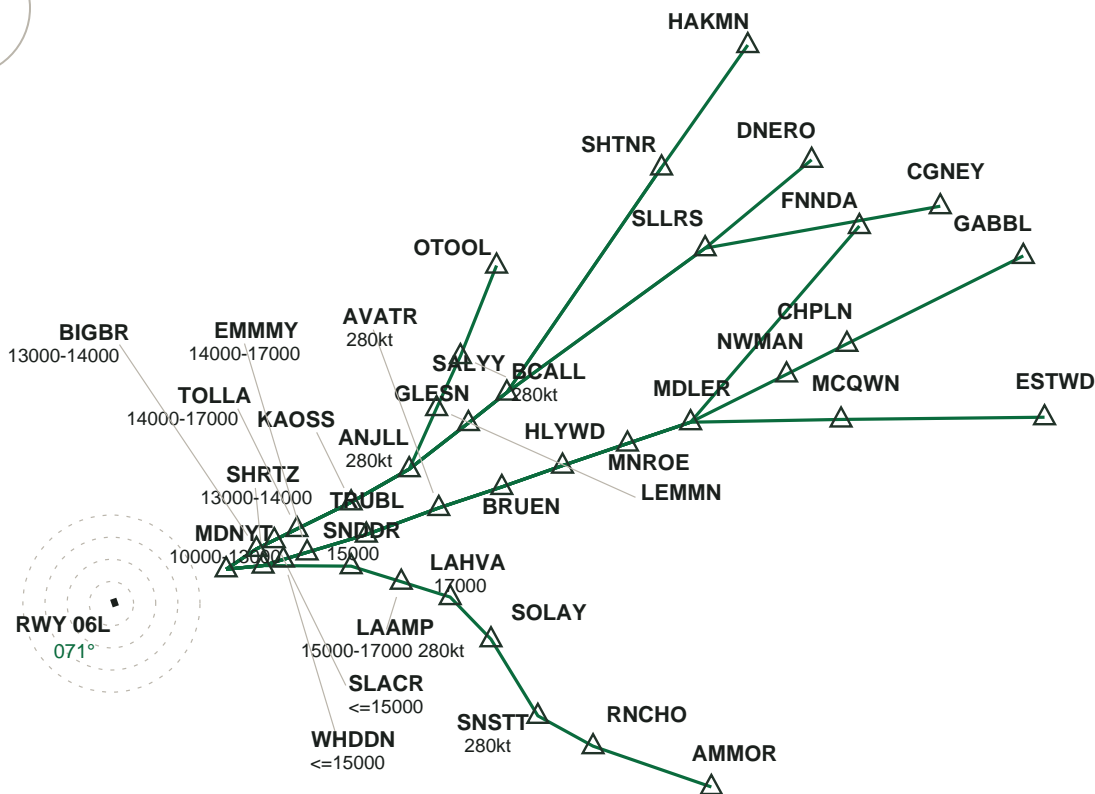

KLAX LOS ANGELES INTL

MDNYT2 Â· STAR

Transitions: AMMOR, CGNEY, DNERO, ESTWD, FNND, GABBL, HAKMN, MDLER, OTOOL, SHTNR Â· AIRAC 2606

PLAN

SEQUENCE & RESTRICTIONS

AMMOR		ESTWD	
RNCHO		MCQWN	
SNSTT	280kt	MDLER	
SOLAY		MNROE	
LAHVA	17000	HLYWD	
LAAMP	15000-17000 280kt	BRUEN	
SNDDR	15000	AVATR	280kt
SHRTZ	13000-14000	TRUBL	
MDNYT	10000-13000	EMMY	14000-17000
CGNEY		WHDDN	<=15000
SLLRS		FNND	