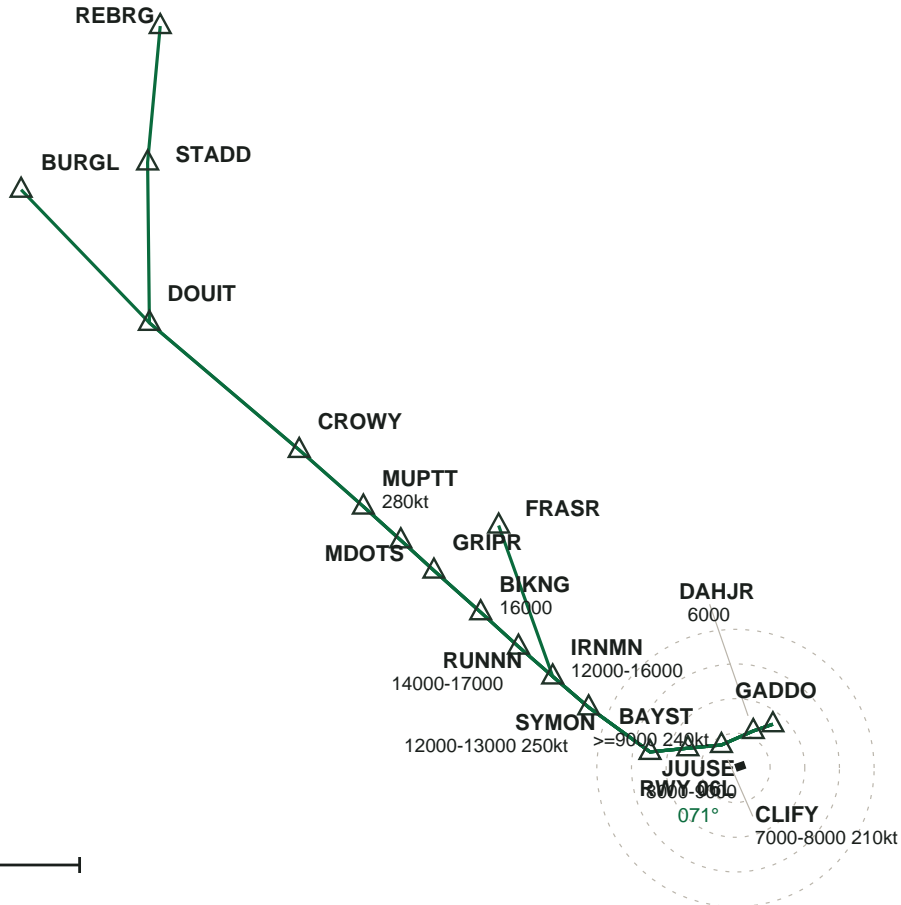

KLAX LOS ANGELES INTL

IRNMN2 ⚓ STAR

Transitions: BURGL, FRASR, MUPTT, REBRG ⚓ AIRAC 2606

PLAN

SEQUENCE & RESTRICTIONS

IRNMN	12000-16000	CROWY	
SYMON	12000-13000 250kt	MUPTT	280kt
BAYST	>=9000 240kt	MDOTS	
JUUSE	8000-9000	GRIPR	
CLIFY	7000-8000 210kt	BIKNG	16000
DAHJR	6000	RUNNN	14000-17000
GADDO		FRASR	
BURGL		REBRG	
DOUIT		STADD	