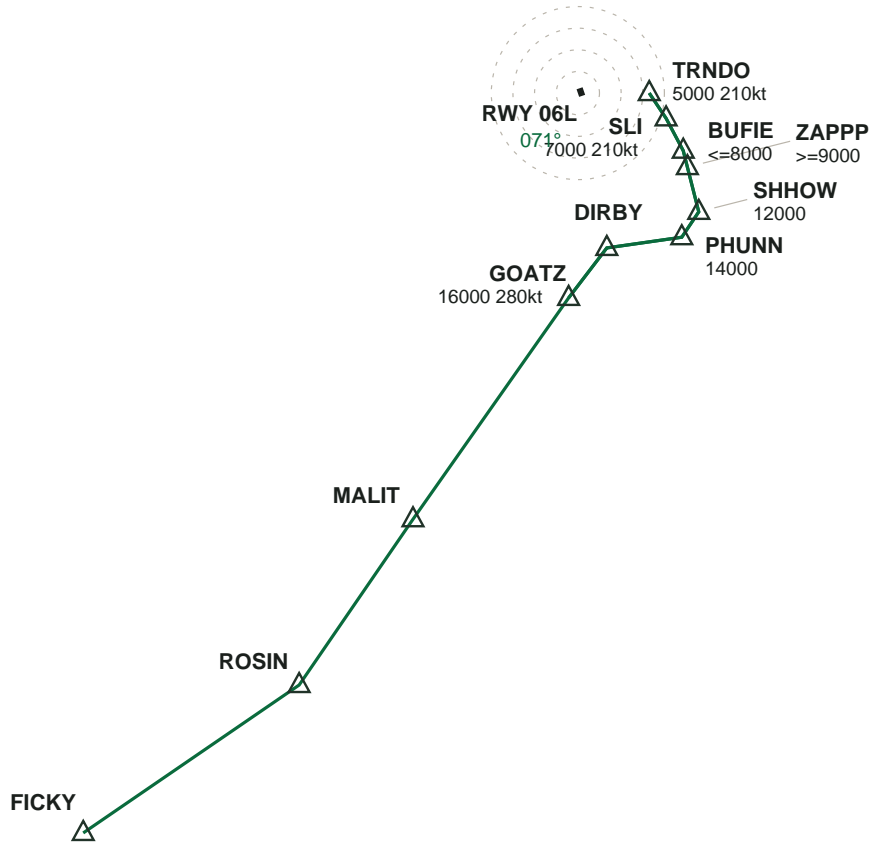

KLAX LOS ANGELES INTL

GOATZ2 Â· STAR

Transitions: FICKY Â· AIRAC 2606

PLAN

SEQUENCE & RESTRICTIONS

GOATZ	16000 280kt	SLI	7000 210kt
DIRBY		TRNDO	5000 210kt
PHUNN	14000	FICKY	
SHHOW	12000	ROSIN	
ZAPPP	>=9000	MALIT	
BUFIE	<=8000		