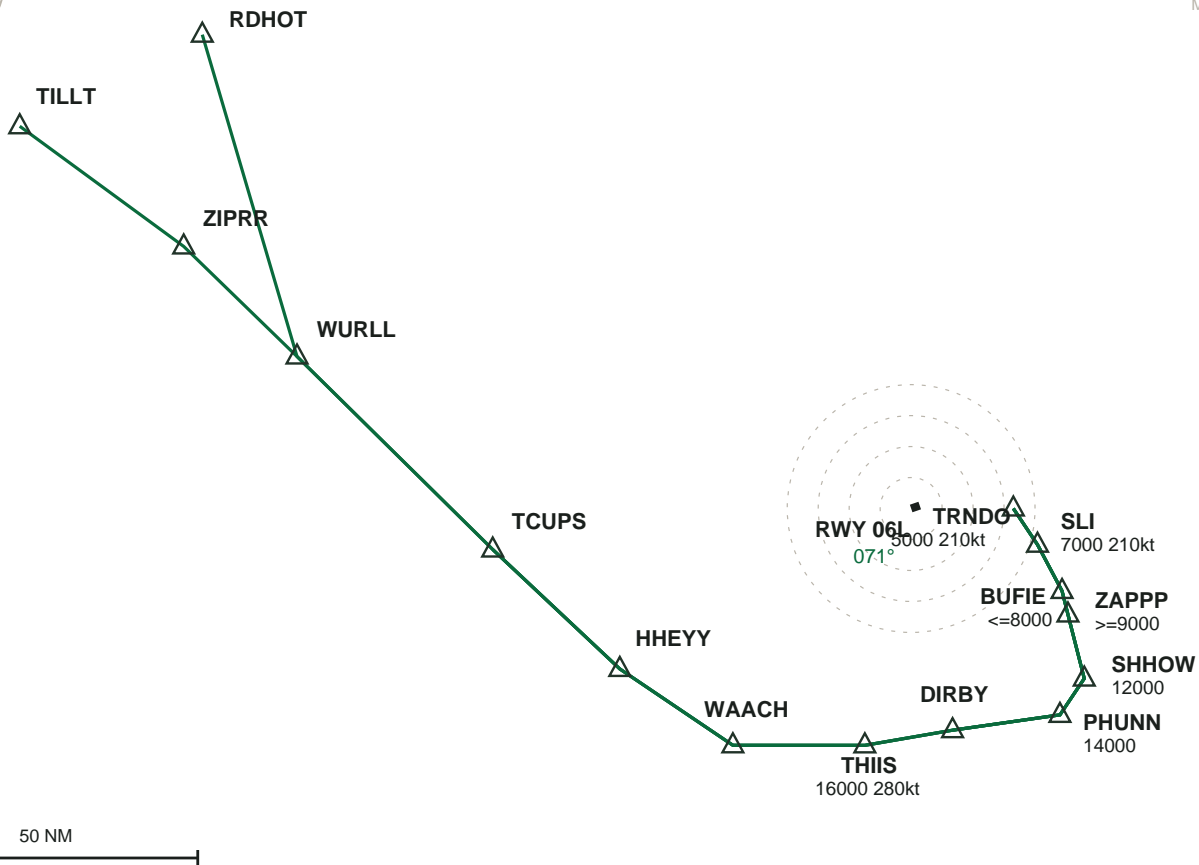

KLAX LOS ANGELES INTL

DIRBY2 ⌘ STAR

Transitions: RDHOT, TCUPS, TILLT ⌘ AIRAC 2606

PLAN

SEQUENCE & RESTRICTIONS

DIRBY		WURLL	
PHUNN	14000	TCUPS	
SHHOW	12000	HHEY	
ZAPPP	>=9000	WAACH	
BUFIE	<=8000	THIS	16000 280kt
SLI	7000 210kt	TILLT	
TRNDO	5000 210kt	ZIPRR	
RDHOT			