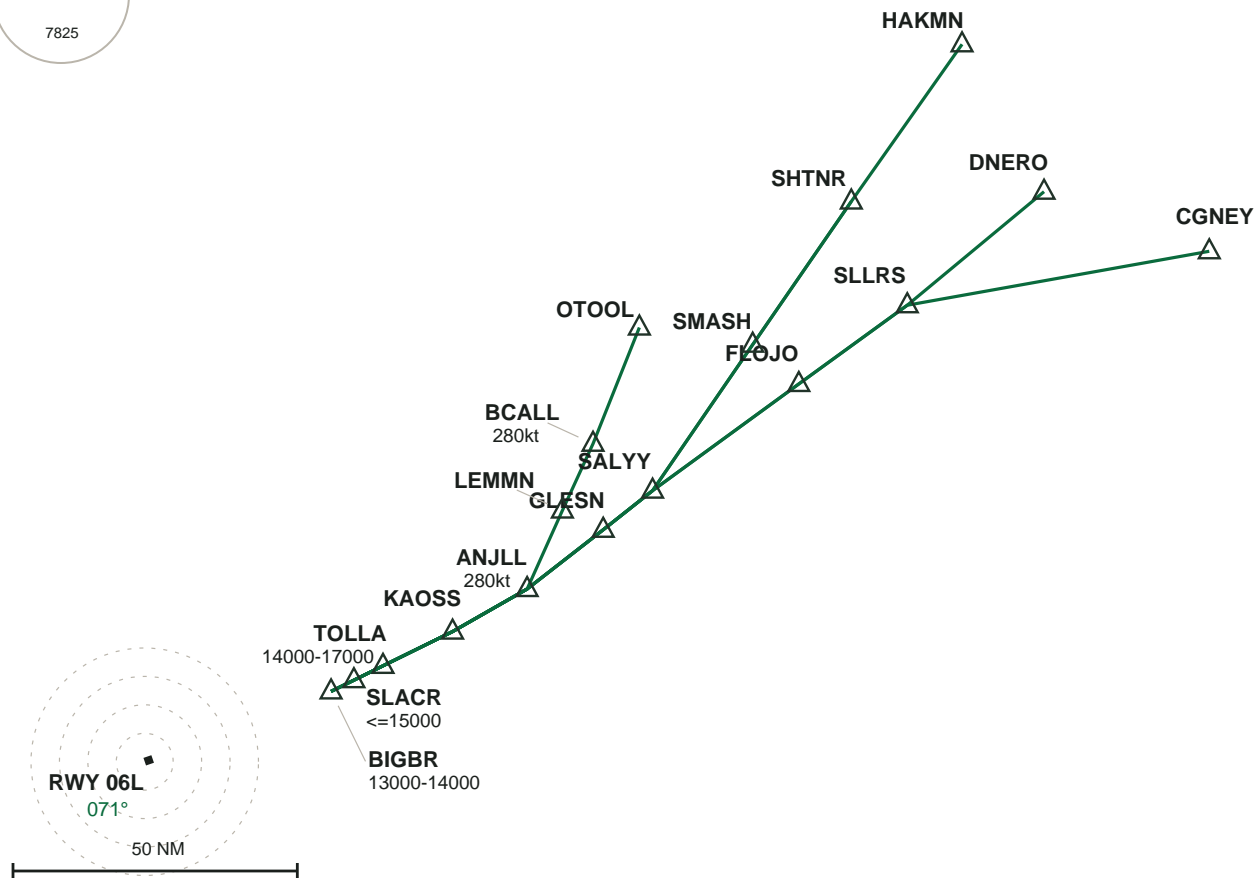

KLAX LOS ANGELES INTL

BIGBR3 ⌘ STAR

Transitions: CGNEY, DNERO, HAKMN, OTOOL, SHTNR ⌘ AIRAC 2606

PLAN

SEQUENCE & RESTRICTIONS

ANJLL	280kt	GLESN	
KAOSS		DNERO	
TOLLA	14000-17000	HAKMN	
SLACR	<=15000	SHTNR	
BIGBR	13000-14000	SMASH	
CGNEY		OTOOL	
SLLRS		BCALL	280kt
FLOJO		LEMMN	
SALYY			