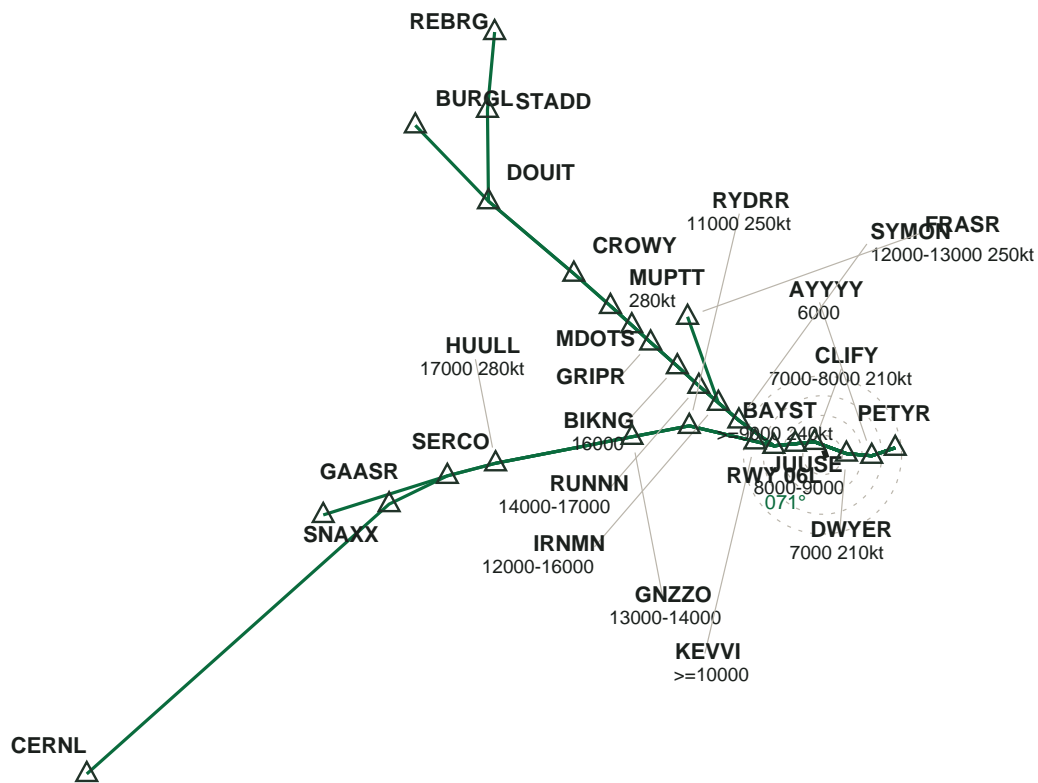

KLAX LOS ANGELES INTL

BAYST1 ⚡ STAR

Transitions: BURGL, CERNL, FRASR, HUULL, MUPTT, REBRG, RYDRR, SNAXX ⚡ AIRAC 2606

PLAN

SEQUENCE & RESTRICTIONS

BAYST	>=9000 240kt	IRNMN	12000-16000
JUUSE	8000-9000	SYMOM	12000-13000 250kt
CLIFY	7000-8000 210kt	CERNL	
DWYER	7000 210kt	GAASR	
AYYYY	6000	SERCO	
PETYR		HUULL	17000 280kt
BURGL		GNZZO	13000-14000
DOUIT		RYDRR	11000 250kt
CROWY		KEVVI	>=10000
MUPTT	280kt	FRASR	
MDOTS		REBRG	