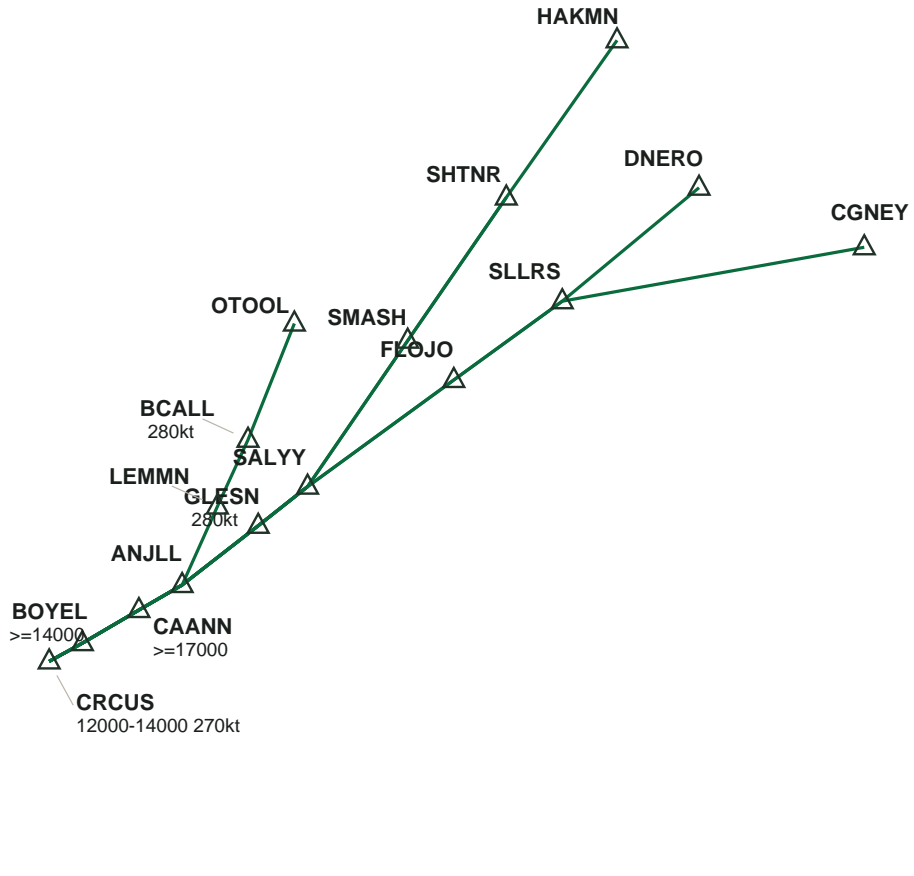

KLAX LOS ANGELES INTL

ANJLL4 - STAR

Transitions: CGNEY, DNERO, HAKMN, OTOOL, SALYY, SHTNR - AIRAC 2606

PLAN

SEQUENCE & RESTRICTIONS

ANJLL		GLESN	280kt
CAANN	>=17000	DNERO	
BOYEL	>=14000	HAKMN	
CIRCUS	12000-14000 270kt	SHTNR	
CGNEY		SMASH	
SLLRS		OTOOL	
FLOJO		BCALL	280kt
SALYY		LEMMN	