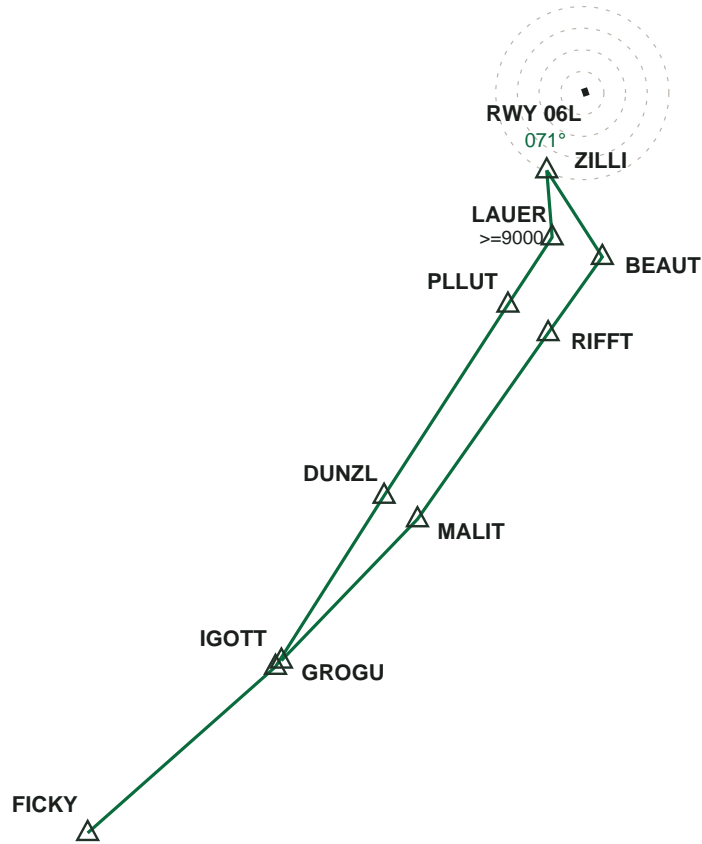

KLAX LOS ANGELES INTL

ZILLI5 \hat{A} SID

Transitions: FICKY, GROGU \hat{A} AIRAC 2606

PLAN

SEQUENCE & RESTRICTIONS

ZILLI
LAUER >=9000
PLLUT
DUNZL
IGOTT

FICKY
BEAUT
RIFFT
MALIT
GROGU