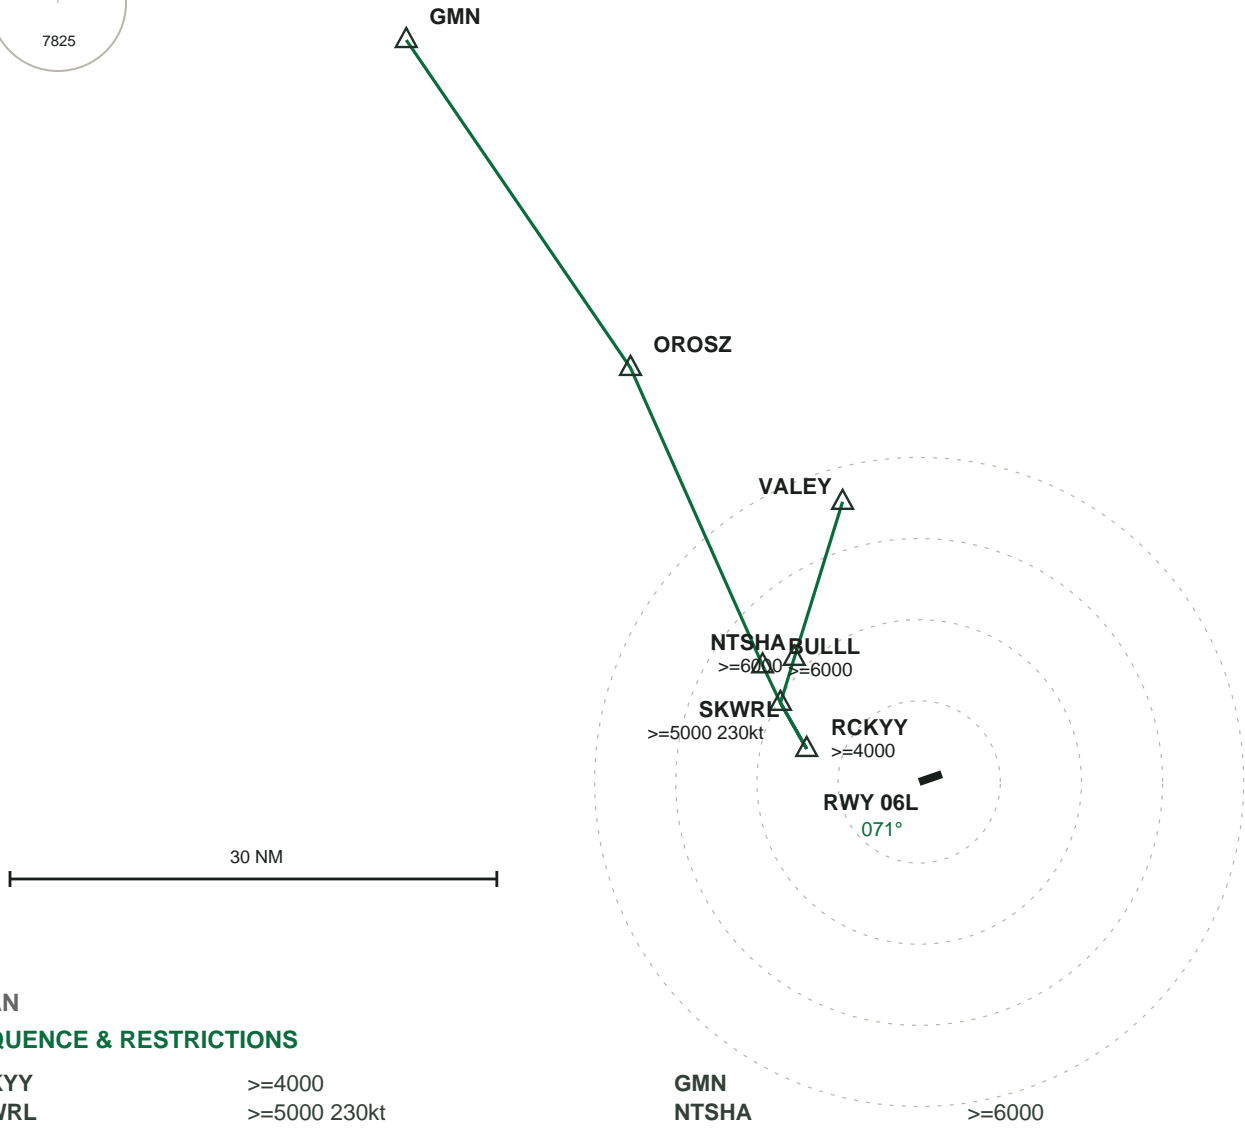

KLAX LOS ANGELES INTL

SKWRL2 \hat{A} SID

Transitions: GMN, VALEY \hat{A} AIRAC 2606

PLAN

SEQUENCE & RESTRICTIONS

RCKYY	>=4000
SKWRL	>=5000 230kt
BULLL	>=6000
OROSZ	