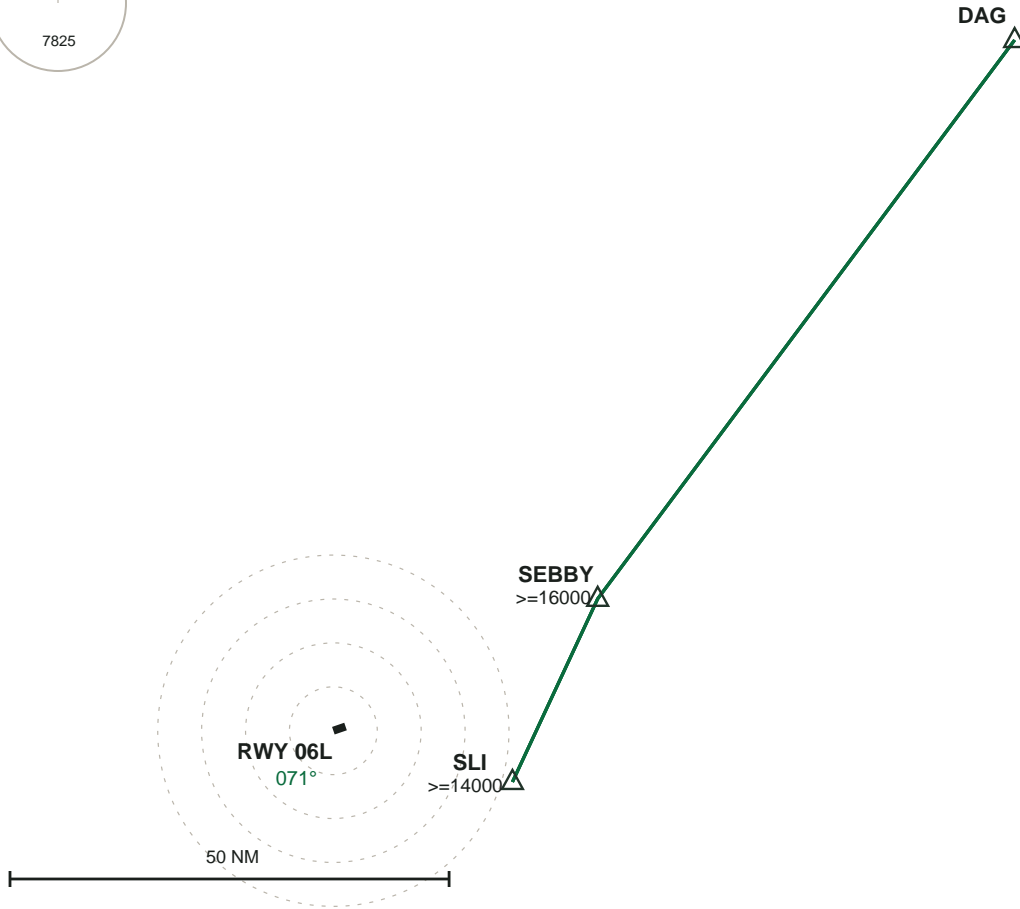

KLAX LOS ANGELES INTL

SEBBY3 \hat{A} - SID

AIRAC 2606

PLAN

SEQUENCE & RESTRICTIONS

SLI	>=14000	DAG
SEBBY	>=16000	