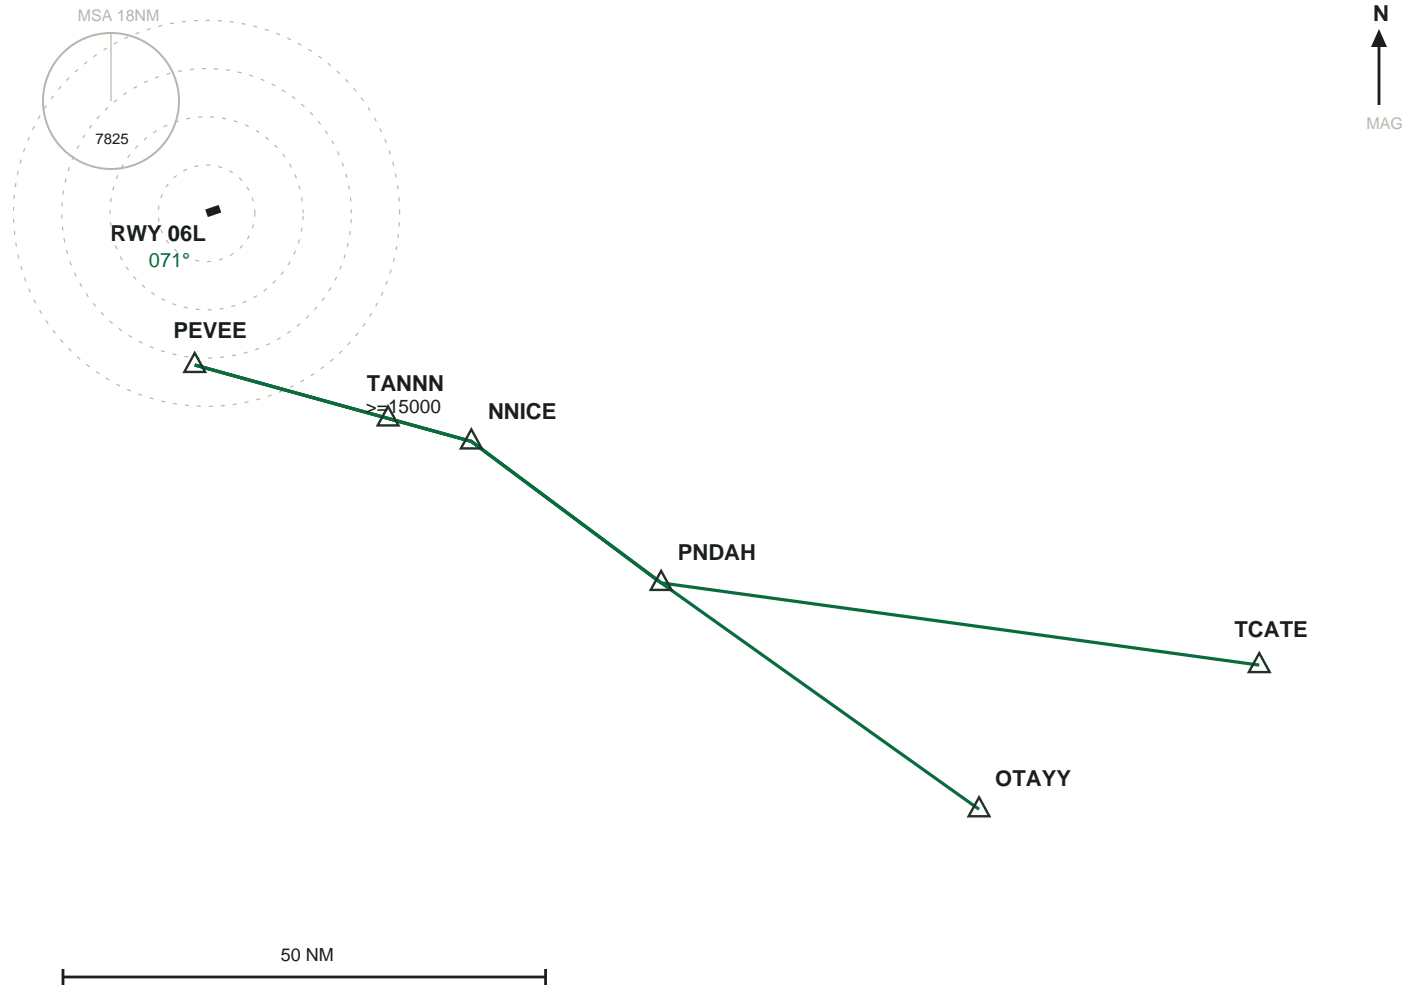

KLAX LOS ANGELES INTL

PNDAH2 \hat{A} SID

Transitions: OTAYY, TCATE \hat{A} AIRAC 2606

PLAN

SEQUENCE & RESTRICTIONS

PEVEE			
TANNN	>=15000		PNDAH
NNICE			OTAYY
			TCATE