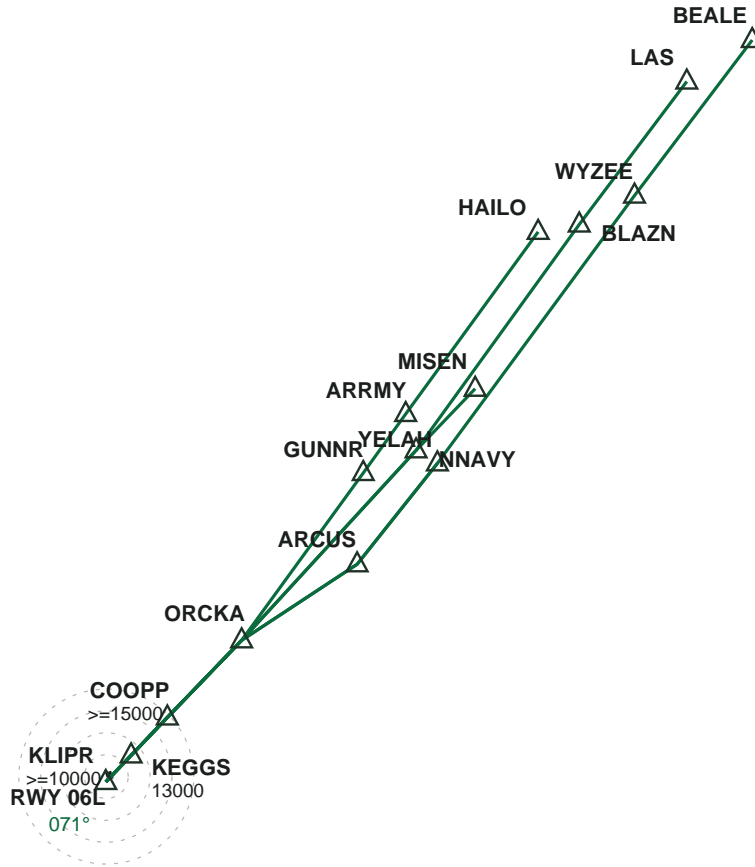

KLAX LOS ANGELES INTL

ORCKA5 \hat{A} SID

Transitions: BEALE, HAILO, LAS, MISEN, YELAH \hat{A} AIRAC 2606

PLAN

SEQUENCE & RESTRICTIONS

KLIPR	≥ 10000	GUNNR
KEGGS	13000	ARMY
COOPP	≥ 15000	HAILO
ORCKA		NNAVY
ARCUS		BLAZN
YELAH		LAS
WYZEE		MISEN
BEALE		