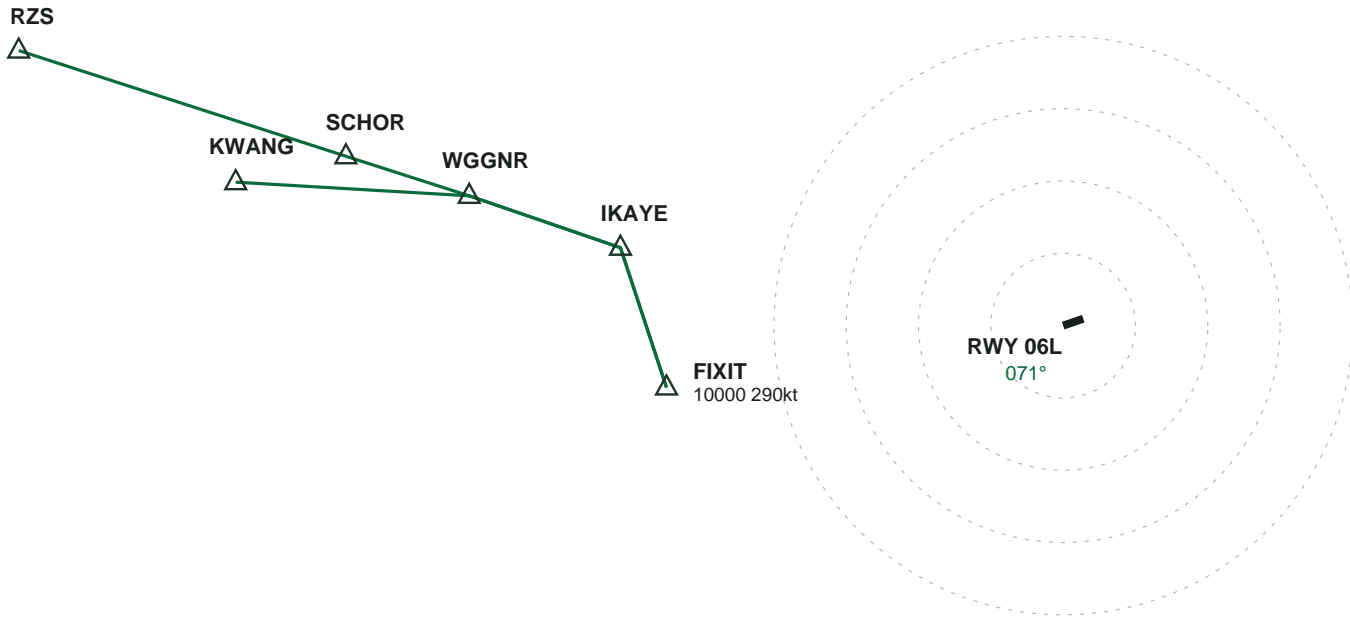

KLAX LOS ANGELES INTL

MUEL4 ⌘ SID

Transitions: KWANG, RZS ⌘ AIRAC 2606

PLAN

SEQUENCE & RESTRICTIONS

FIXIT 10000 290kt
IKAYE
WGGNR

KWANG
SCHOR
RZS