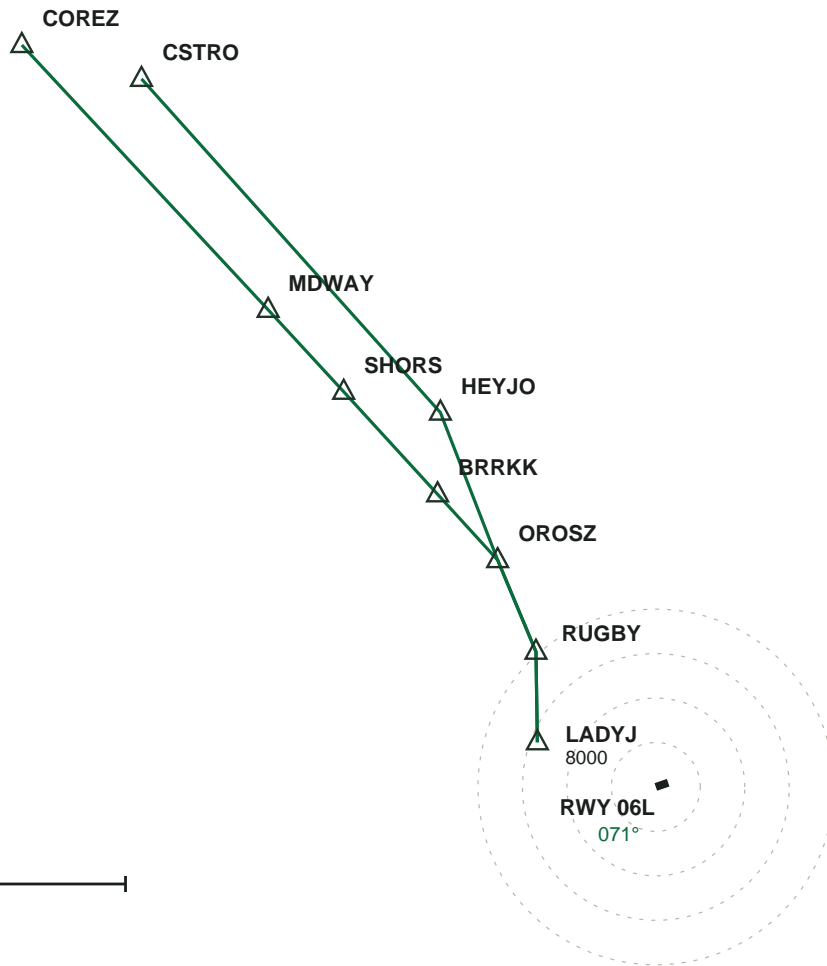

KLAX LOS ANGELES INTL

LADYJ4 \hat{A} SID

Transitions: COREZ, CSTRO \hat{A} AIRAC 2606

PLAN

SEQUENCE & RESTRICTIONS

LADYJ 8000
RUGBY
OROSZ
BRRKK
SHORS

MDWAY
COREZ
HEYJO
CSTRO