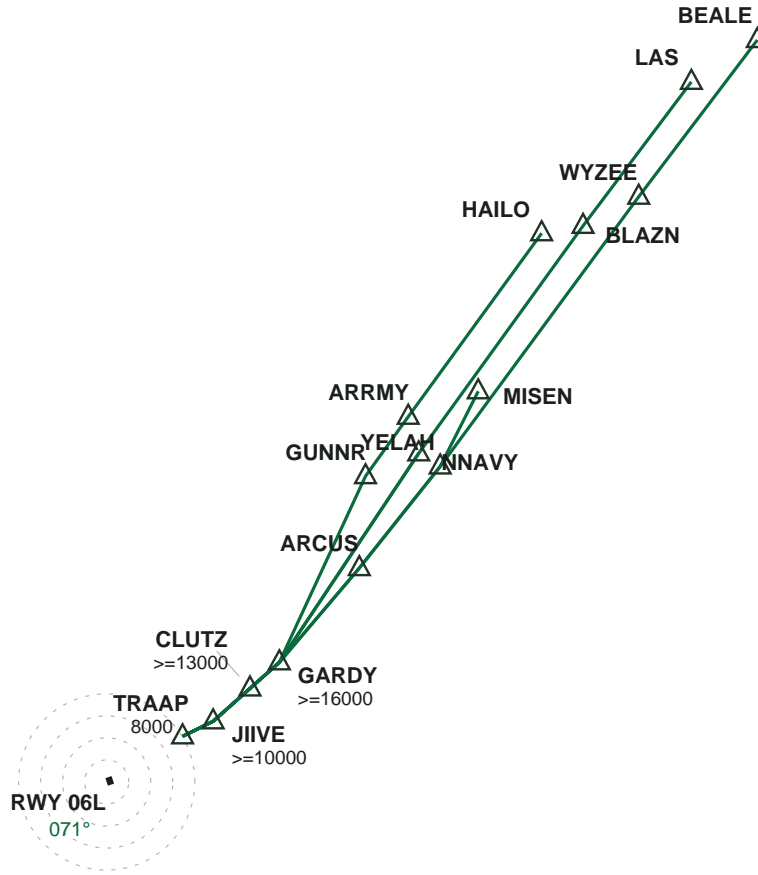

KLAX LOS ANGELES INTL

GARDY4 Å· SID

Transitions: BEALE, HAILO, LAS, MISEN, NNAVY Å· AIRAC 2606

PLAN

SEQUENCE & RESTRICTIONS

TRAAP	8000	GUNNR
JIIVE	>=10000	ARMY
CLUTZ	>=13000	HAILO
GARDY	>=16000	NNAVY
ARCUS		BLAZN
YELAH		LAS
WYZEE		MISEN
BEALE		