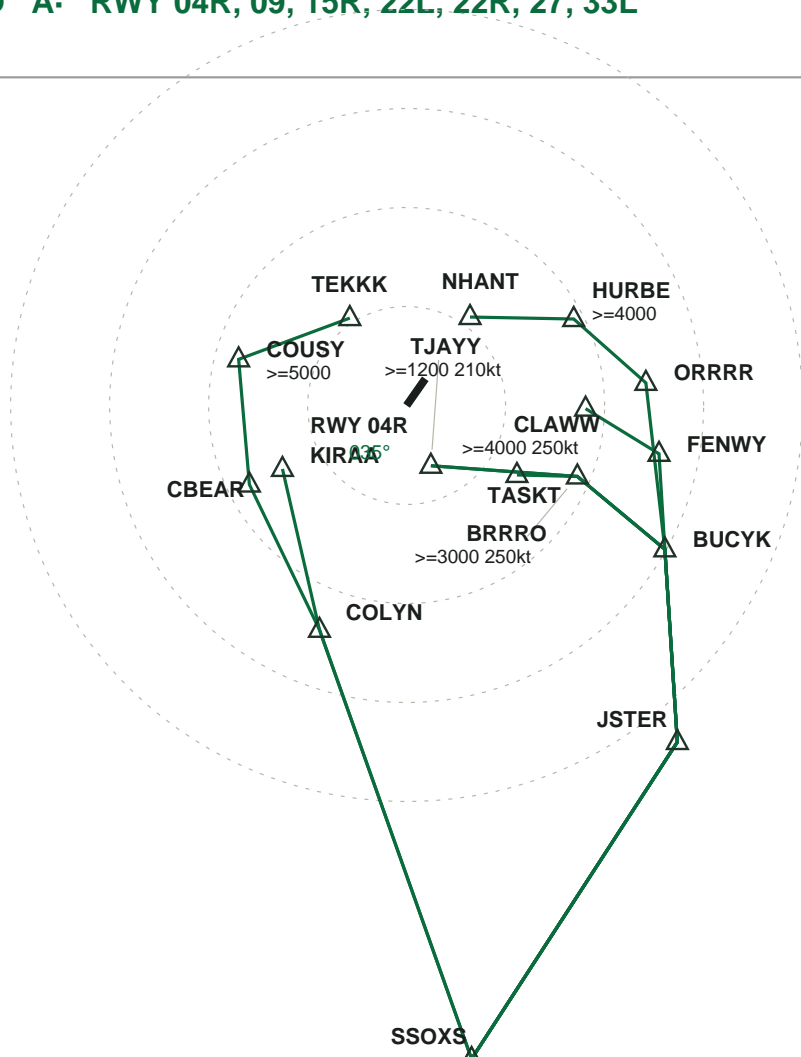

KBOS GENERAL EDWARD LAWRENCE LOGAN

SSOXS7 \hat{A} · SID \hat{A} · RWY 04R, 09, 15R, 22L, 22R, 27, 33L

AIRAC 2606

PLAN

SEQUENCE & RESTRICTIONS

NHANT		TASKT	
HURBE	>=4000	BRRRO	>=3000 250kt
ORRRR		TJAYY	>=1200 210kt
BUCYK		KIRAA	
JSTER		COLYN	
SSOXS		TEKKK	
CLAWW	>=4000 250kt	COUSY	>=5000
FENWY		CBEAR	