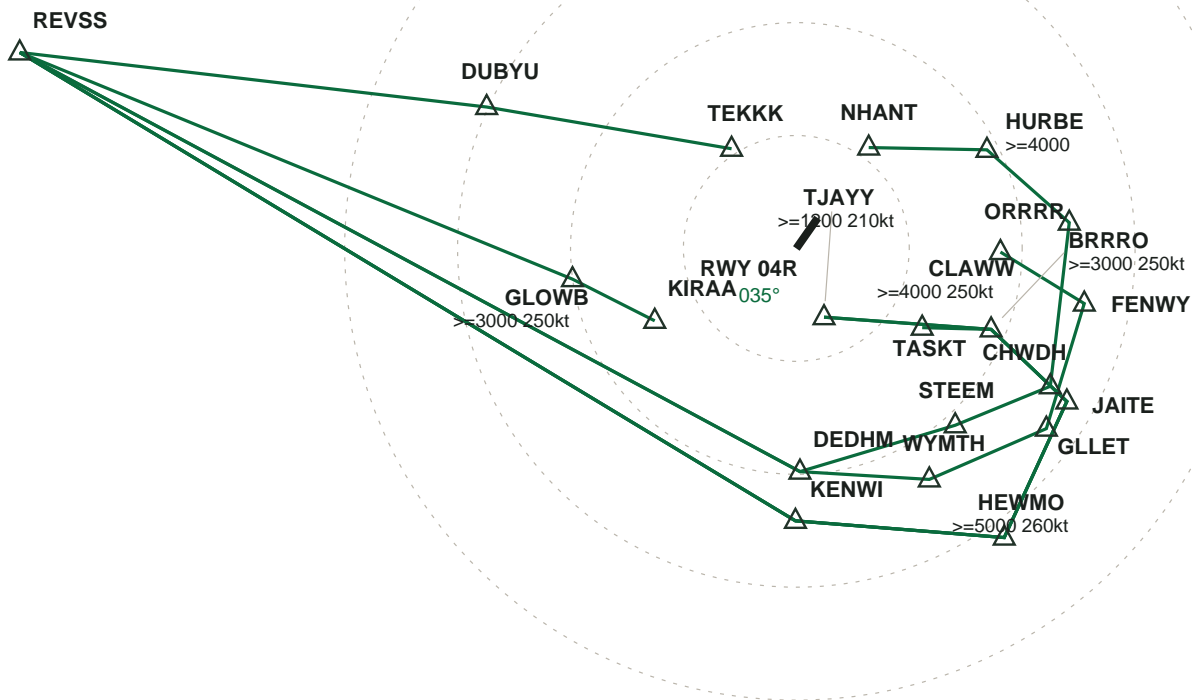

KBOS GENERAL EDWARD LAWRENCE LOGAN

REVSS6 \hat{A} · SID \hat{A} · RWY 04R, 09, 15R, 22L, 22R, 27, 33L

AIRAC 2606

20 NM

PLAN

SEQUENCE & RESTRICTIONS

NHANT		TASKT	
HURBE	>=4000	BRRRO	>=3000 250kt
ORRRR		JAITE	
CHWDH		HEWMO	>=5000 260kt
STEEM		KENWI	
DEDHM		TJAYY	>=1200 210kt
REVSS		KIRAA	
CLAWW	>=4000 250kt	GLOWB	>=3000 250kt
FENWY		TEKKK	
GLLET		DUBYU	
WYMTH			