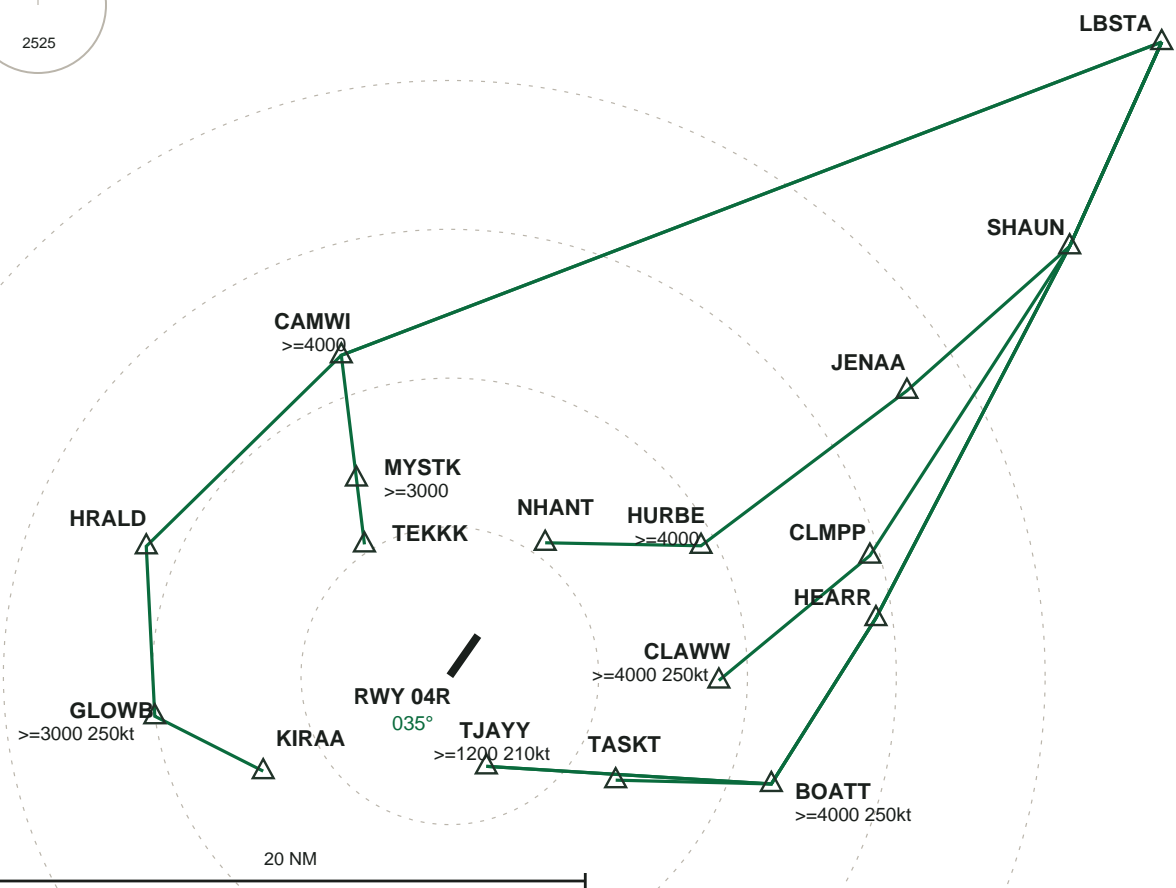

KBOS GENERAL EDWARD LAWRENCE LOGAN

LBSTA 8 · SID 8 · RWY 04R, 09, 15R, 22L, 22R, 27, 33L

AIRAC 2606

PLAN SEQUENCE & RESTRICTIONS

NHANT		HEARR	
HURBE	>=4000	TJAYY	>=1200 210kt
JENAA		KIRAA	
SHAUN		GLOWB	>=3000 250kt
LBSTA		HRALD	
CLAWW	>=4000 250kt	CAMWI	>=4000
CLMPP		TEKKK	
TASKT		MYSTK	>=3000
BOATT	>=4000 250kt		