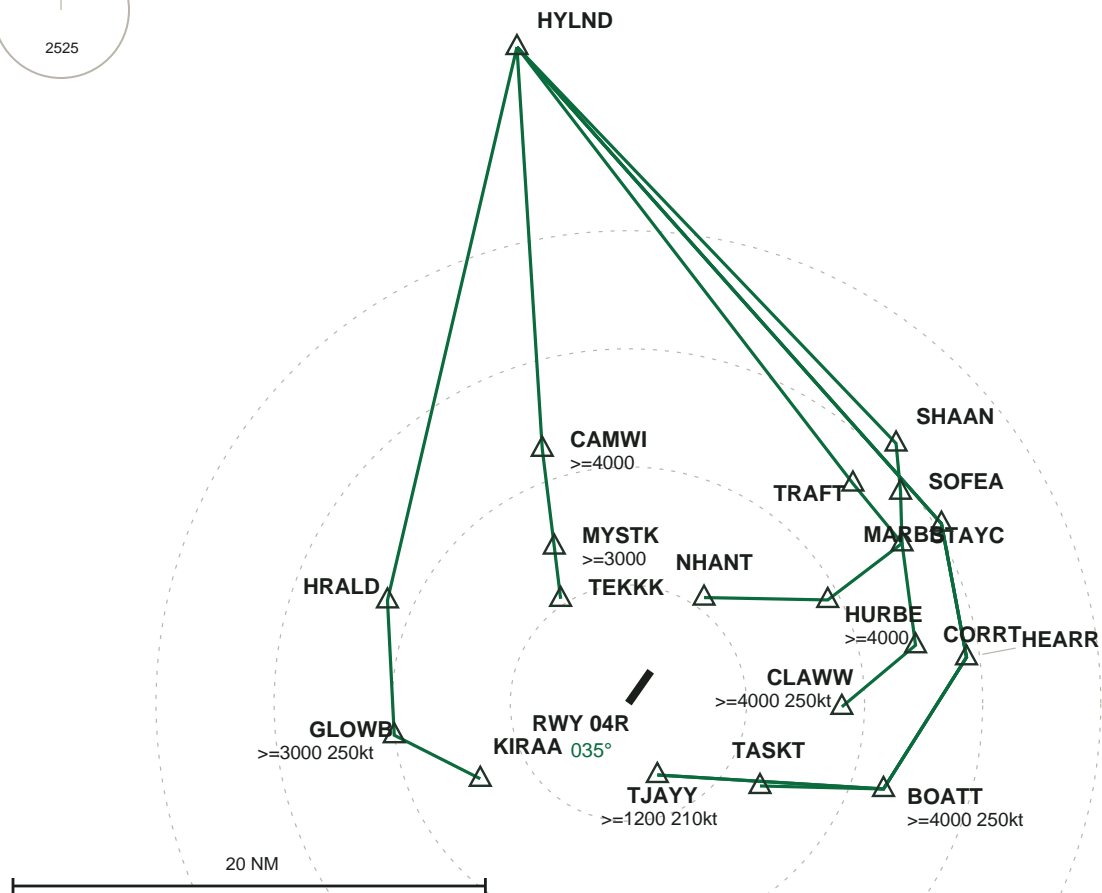

KBOS GENERAL EDWARD LAWRENCE LOGAN

HYLND7 \hat{A} · SID \hat{A} · RWY 04R, 09, 15R, 22L, 22R, 27, 33L

AIRAC 2606

PLAN

SEQUENCE & RESTRICTIONS

NHANT		BOATT	>=4000 250kt
HURBE	>=4000	HEARR	
STAYC		MARBB	
SOFEA		TJAYY	>=1200 210kt
SHAAN		KIRAA	
HYLND		GLOWB	>=3000 250kt
CLAWW	>=4000 250kt	HRALD	
CORRT		TEKKK	
TRAFF		MYSTK	>=3000
TASKT		CAMWI	>=4000