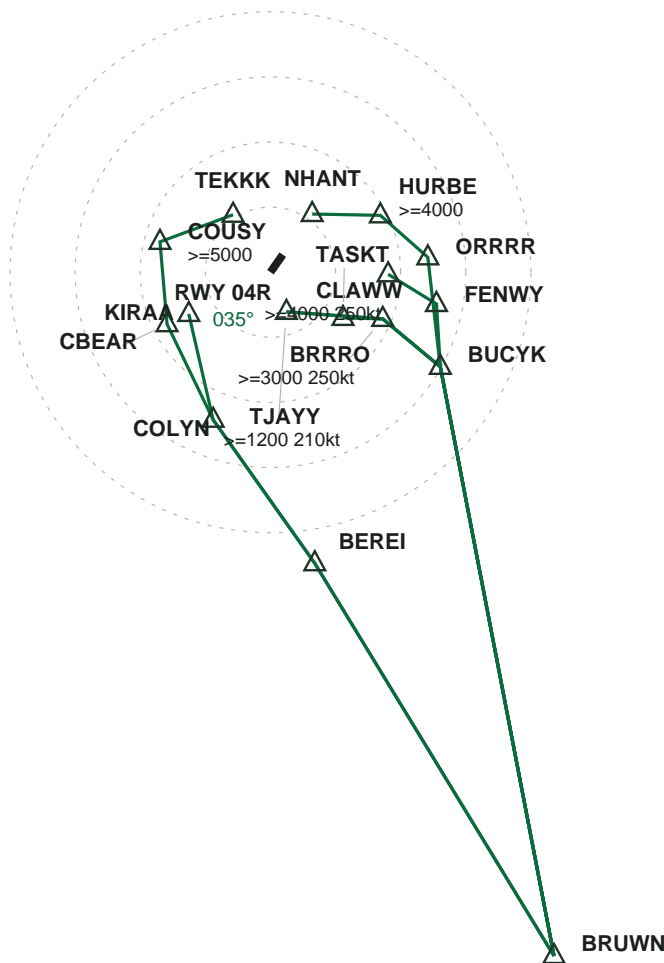

KBOS GENERAL EDWARD LAWRENCE LOGAN

BRUWN7 \hat{A} SID \hat{A} RWY 04R, 09, 15R, 22L, 22R, 27, 33L

AIRAC 2606

PLAN

SEQUENCE & RESTRICTIONS

NHANT		BRRRO	≥ 3000 250kt
HURBE	≥ 4000	TJAYY	≥ 1200 210kt
ORRRR		KIRAA	
BUCYK		COLYN	
BRUWN		BEREI	
CLAWW	≥ 4000 250kt	TEKKK	
FENWY		COUSY	≥ 5000
TASKT		CBEAR	