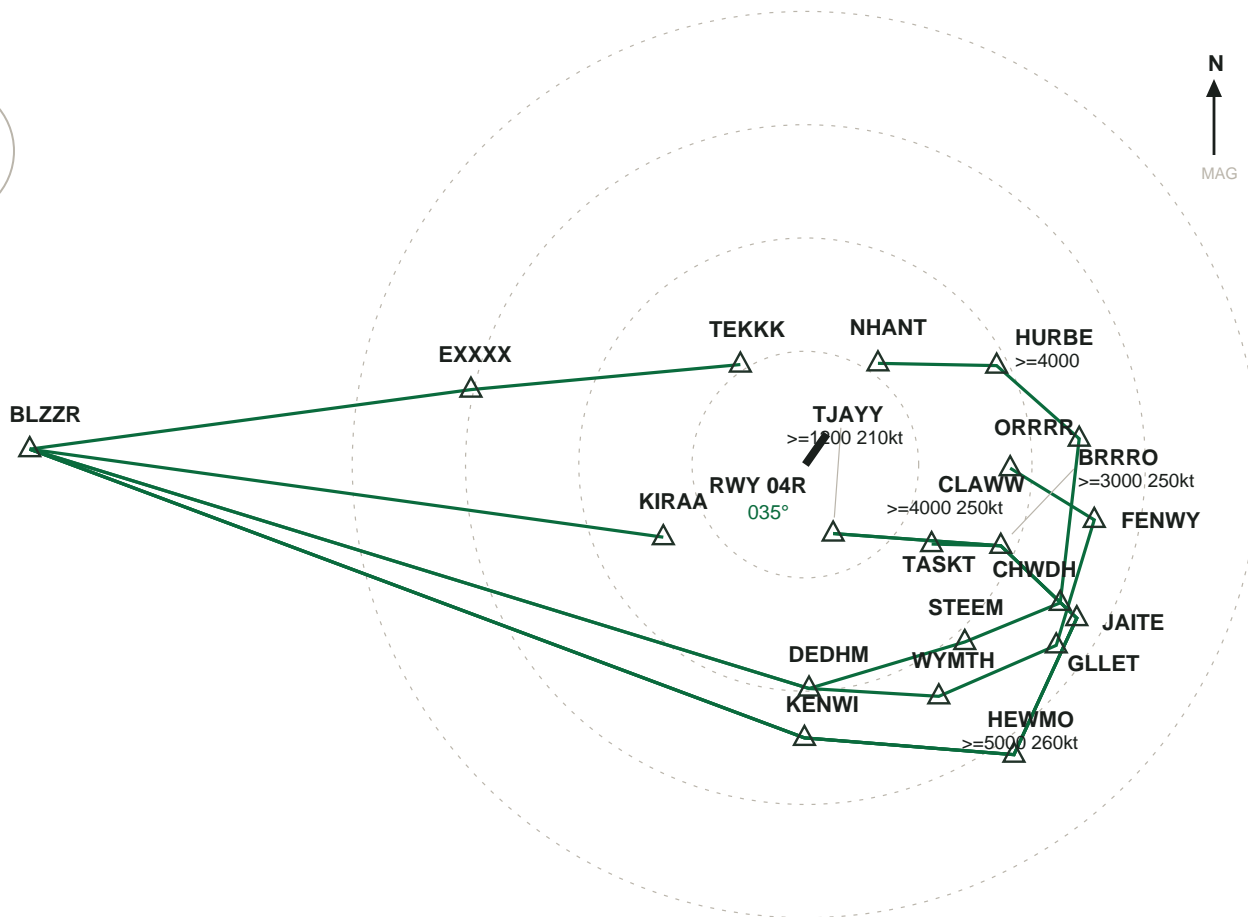

KBOS GENERAL EDWARD LAWRENCE LOGAN

BLZZR6 \hat{A} SID \hat{A} RWY 04R, 09, 15R, 22L, 22R, 27, 33L

AIRAC 2606

PLAN

SEQUENCE & RESTRICTIONS

NHANT		WYMTH	
HURBE	>=4000	TASKT	
ORRRR		BRRRO	>=3000 250kt
CHWDH		JAITE	
STEEM		HEWMO	>=5000 260kt
DEDHM		KENWI	
BLZZR		TJJAY	>=1200 210kt
CLAWW	>=4000 250kt	KIRAA	
FENWY		TEKKK	
GLEET		EXXXX	