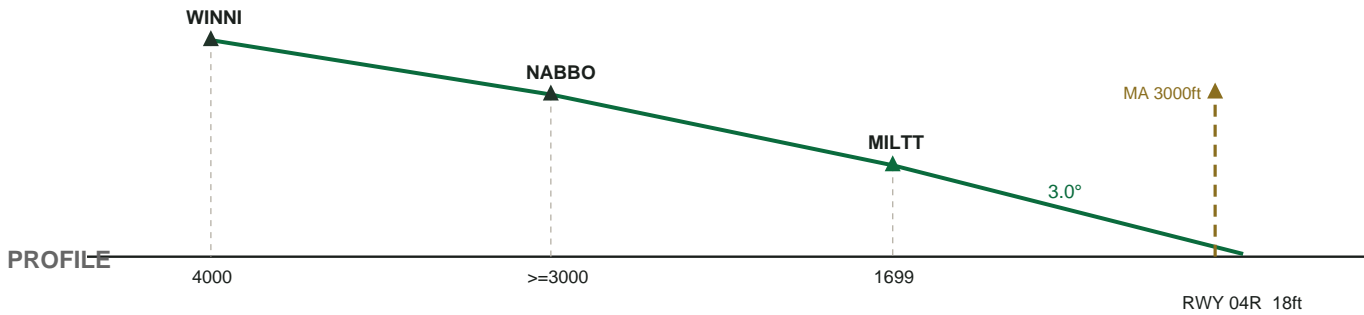

# KBOS GENERAL EDWARD LAWRENCE LOGAN

ILS 04R  $\hat{A}$  RWY 04R  $\hat{A}$  FAC 035°

ILS IBOS  $\hat{A}$  AIRAC 2606

**MISSED APPROACH:** Hold at WAXEN, left turns, inbound 210°, at or above 3000 ft.