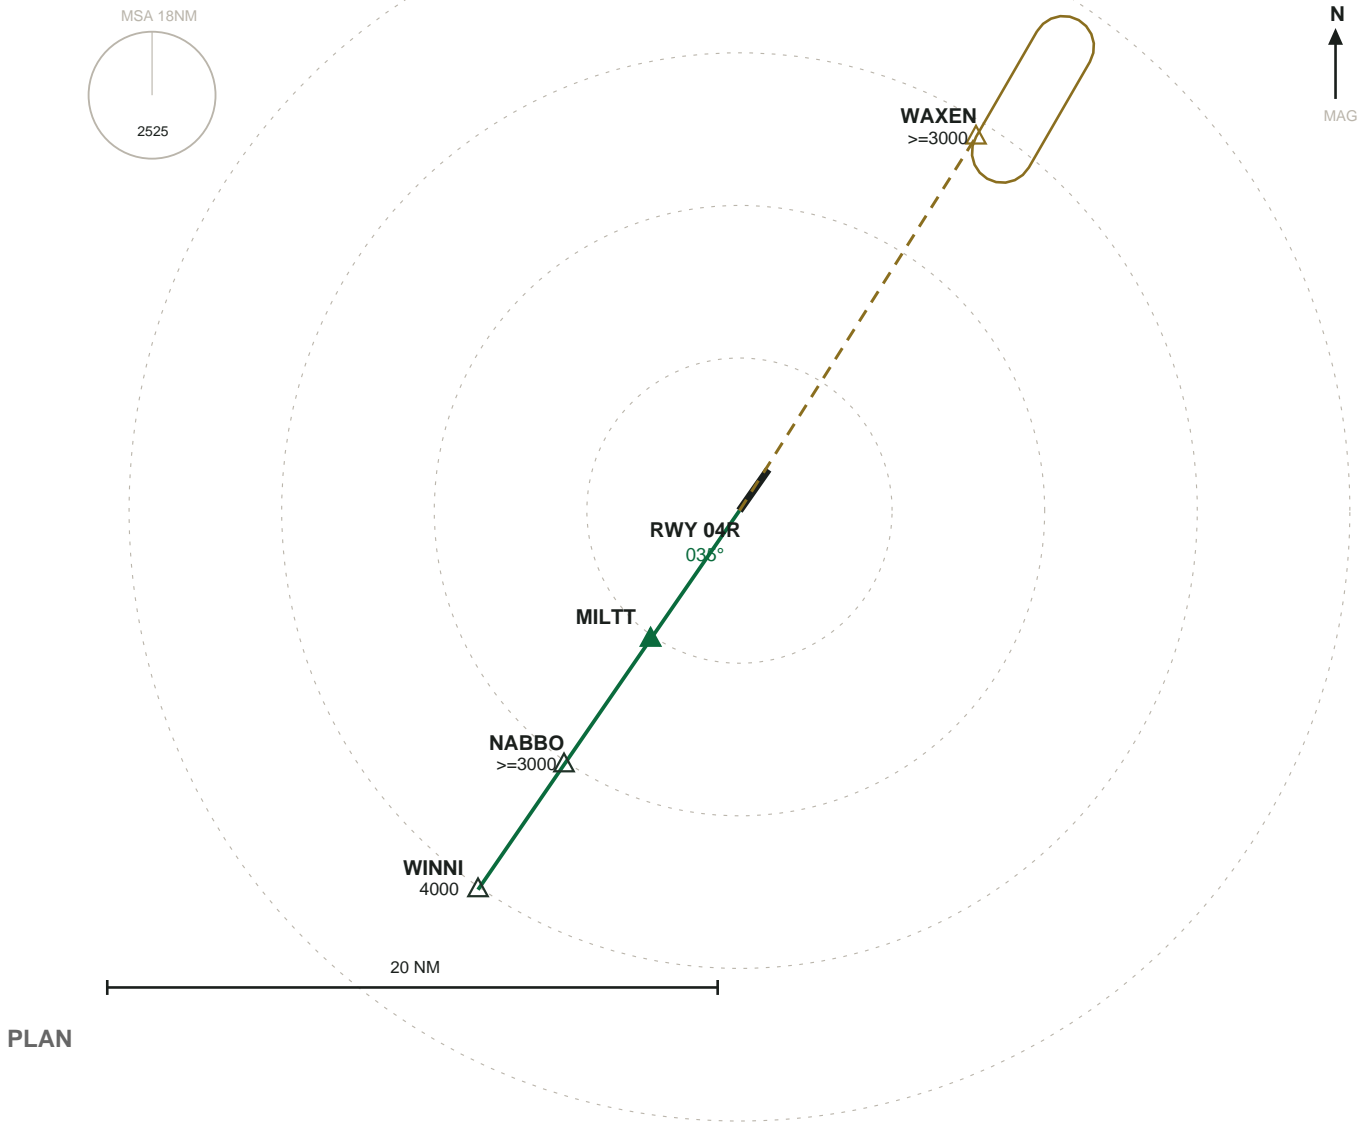

# KBOS GENERAL EDWARD LAWRENCE LOGAN

ILS 04R  $\hat{A}$  RWY 04R  $\hat{A}$  FAC 035°

ILS IBOS  $\hat{A}$  AIRAC 2606

**MISSED APPROACH:** Hold at WAXEN, left turns, inbound 210°, at or above 3000 ft.